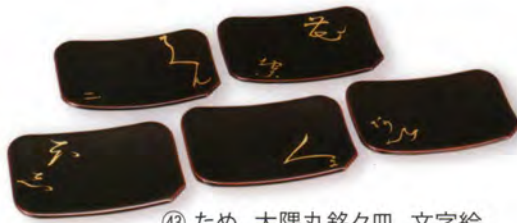

㊴ ため ろくろ目盛鉢
 (径21×6)
 (40) 14,850円(化粧箱入)

㊵ 本朱 煮物椀 稲穂
 (径13.5×10)
 (39) 12,100円(化粧箱入)

㊶ 黒内洗朱 丸盆 七宝
 (径28×2)
 (41) 16,500円(化粧箱入)

④ 洗朱 月見形菓子器
(径19.5×3.5)
(42) 6,600円(化粧箱入)

④ ため 大隅丸銘々皿 文字絵
(43) 20,350円(木箱入) (15.5×11×1)