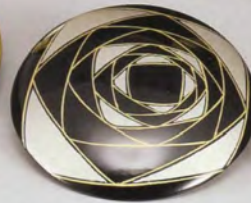

④ うるみ ブローチ
天寿国繡帳
(径7.5×0.5)
(4) 10,560円(化粧箱入)

⑤ 黒 ブローチ パラ
(径7.5×0.5)
(5) 20,020円(化粧箱入)