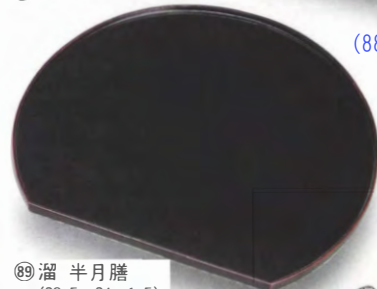

(83) 22,000円(化粧箱入)

⑧⑥ 溜 椿皿 梅 (径15.5×2.5)

(86) 29,700円(化粧箱入)

⑧⑦ 黒 手箱 菊桐朱磨 (16×22.5×8)

(87) 26,400円(化粧箱入)

⑧⑧ 溜 運び盆 (30.5×48.5×3.5)

(88) 28,600円(化粧箱入)

⑧⑨ 溜 半月膳 (38.5×34×1.5)

(89) 23,100円(化粧箱入)

⑨⑩ 黒 書類入 錦絵 (32.5×24×4)

(90) 37,400円(化粧箱入)

(単位: cm)

⑨② 黒 吸物椀 金松葉 (径12×9.5)

(92) 38,500円(化粧箱入)

⑨③ 溜 三段重 立梅 (18×18×20)

(93) 50,600円(化粧箱入)