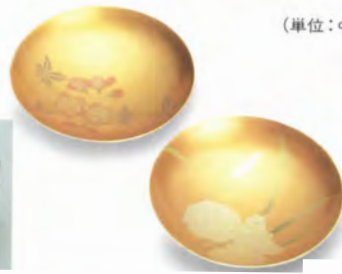

④③朱 ペン皿
④④黒 ペン皿 (9×24×1)

- (43) 4,290円(化粧箱入)
- (44) 4,290円(化粧箱入)
- (45) 3,520円(化粧箱入)
- (46) 3,520円(化粧箱入)
- (47) 3,520円(化粧箱入)

(単位: cm)

④⑤黒 ペーパーウエイト てんとう虫 (4×4×4)
④⑥黒 ペーパーウエイト ほたる (4×4×4)
④⑦朱 ペーパーウエイト とんぼ (径5×2.5)

⑥①花の歳時記 小箱 桜
⑥②花の歳時記 小箱 菊 (9×9×5)
(61) 8,030円(化粧箱入)
(62) 8,030円(化粧箱入)

(単位: cm)

⑥⑨花の歳時記 盃 桜
⑥⑩花の歳時記 盃 菖蒲 (径9×3)

- (59) 6,050円(木箱入)
- (60) 6,050円(木箱入)

⑥⑦溜 小物入 ハートの木 (径10×6)
⑥⑧溜 小物入 花の夢 (径10×6)

- (67) 6,930円(化粧箱入)
- (68) 6,930円(化粧箱入)