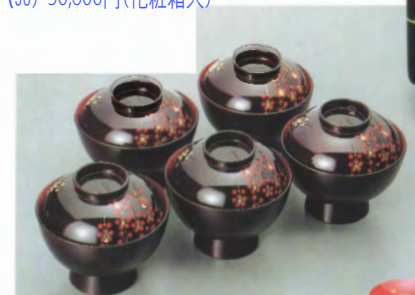

(89) 23,100円(化粧箱入)

⑨⑩ 黒 書類入 錦絵 (32.5×24×4)

(90) 37,400円(化粧箱入)

(単位: cm)

⑨② 黒 吸物椀 金松葉 (径12×9.5)

(92) 38,500円(化粧箱入)

⑨③ 溜 三段重 立梅 (18×18×20)

(93) 50,600円(化粧箱入)

⑨④ 黒 胴張宝石箱 椿 (21.5×15.5×11)

(94) 85,800円(木箱入)

⑨⑤ 溜 雑煮椀 立梅 (径12.5×12)

(95) 在庫切れです

⑨⑥ 溜 屠蘇器 立梅 (台37.5×25×7.5)

(96) 84,700円(化粧箱入)

(単位: cm)