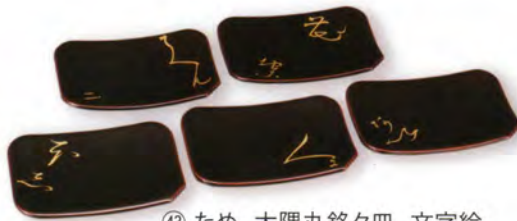

(40) ため ろくろ目盛鉢  
 (径21×6)  
 (40) 14,850円(化粧箱入)

(41) 黒内洗朱 丸盆 七宝  
 (径28×2)  
 (41) 16,500円(化粧箱入)

④ 洗朱 月見形菓子器  
(径19.5×3.5)  
(42) 7260円(化粧箱入)

④ ため 大隅丸銘々皿 文字絵  
(43) 20,350円(木箱入) (15.5×11×1)

④ 本朱内金地 紅茶椀 桜  
(カップ径9.5×5)  
(44) 16,500円(化粧箱入)