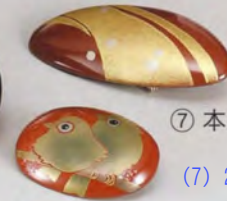

⑤ 黒 プローチ パラ
(径7.5×0.5)
(5) 在庫切れです

⑦ 本朱 プローチ 流れ
(7×3.5×0.8)
(7) 23,650円(ケース入)

⑥ 本朱 プローチ めじろ
(4.5×3.3×0.5)
(6) 在庫切れです