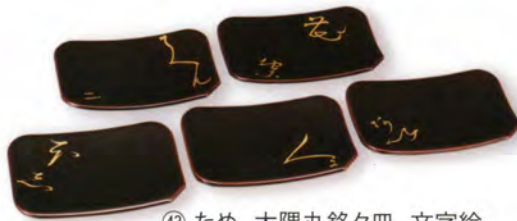

(40) ため ろくろ目盛鉢  
 (径21×6)  
 (40) 14,850円(化粧箱入)

(39) 本朱 煮物椀 稲穂  
 (径13.5×10)  
 (39) 16,500円(化粧箱入)

(41) 黒内洗朱 丸盆 七宝  
 (径28×2)  
 (41) 17,600円(化粧箱入)

④2 洗朱 月見形菓子器  
(径19.5×3.5)  
(42) 9,900円(化粧箱入)

④3 ため 大隅丸銘々皿 文字絵  
(43) 在庫切れです (15.5×11×1)