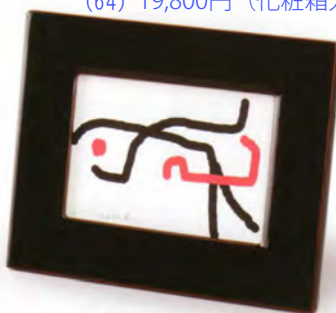

羽反ぐいのみ 吉野春秋  
⑥0 黒 ⑥1 古代朱  
(径8×4)  
(60) (61) 各8,800円(化粧箱入)

⑥5 洗朱内金地 招福盃  
七福神  
(径6.5×2.5)

(65) 在庫切れです

⑥2 洗朱内金地 招福盃  
鶴亀  
(径6.5×2.5)

(62) 8,030円 (化粧箱入)

⑥4 洗朱内金地 招福盃  
鶴亀松竹梅  
(径6.5×2.5)

(64) 19,800円 (化粧箱入)

⑥3 洗朱内金地 招福盃  
松竹梅  
(径6.5×2.5)

(63) 12,100円 (化粧箱入)

⑥6 パネル ほおずき  
(額25.5×20.5×2.5)

(66) 13,200円(化粧箱入)

⑥7 ため 写真立  
(18.5×14.5×1)

(67) 11,000円(化粧箱入)

⑥8 黒 額皿 牡丹  
(径30×4)

(68) 44,000円(化粧箱入)