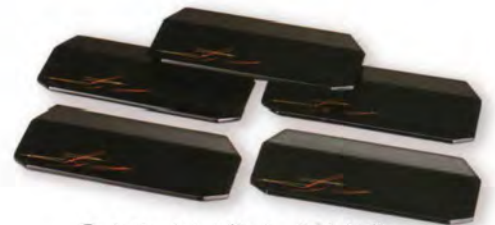

⑤0 黒 二段小重 錦絵  
(12×12×12)  
(50) 34,100円(化粧箱入)

⑤1 黒 角盆 錦絵  
(24.5×24.5×2)  
(51) 19,800円(化粧箱入)

⑤2 ため 小判形茶托 秋野  
(12×10×2)  
(52) 22,000円(化粧箱入)

⑤3 ため おしぼり上 朱金松葉  
(17.5×7×1)  
(53) 13,200円(化粧箱入)

⑤4 洗朱 盛鉢  
(径19.5×4)  
(54) 在庫切れです