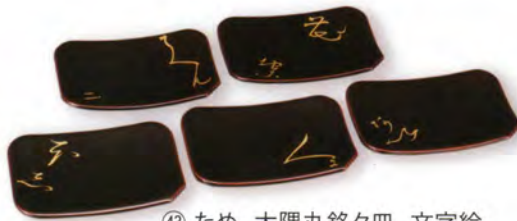

(40) ため ろくろ目盛鉢  
 (径21×6)  
 (40) 14,850円(化粧箱入)

(39) 本朱 煮物椀 稲穂  
 (径13.5×10)  
 (39) 16,500円(化粧箱入)

(41) 黒内洗朱 丸盆 七宝  
 (径28×2)  
 (41) 17,600円(化粧箱入)

④ 洗朱 月見形菓子器  
(径19.5×3.5)  
(42) 9,900円(化粧箱入)

④ ため 大隅丸銘々皿 文字絵  
(43) 在庫切れです (15.5×11×1)