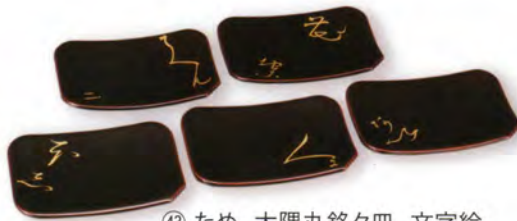

㉗ ため ろくろ目盛鉢
 (径21×6)
 (40) 14,850円(化粧箱入)

㉘ 本朱 煮物椀 稲穂
 (径13.5×10)
 (39) 16,500円(化粧箱入)

㉙ 黒内洗朱 丸盆 七宝
 (径28×2)
 (41) 17,600円(化粧箱入)

④ 洗朱 月見形菓子器
(径19.5×3.5)
(42) 9,900円(化粧箱入)

④ ため 大隅丸銘々皿 文字絵
(43) 在庫切れです (15.5×11×1)