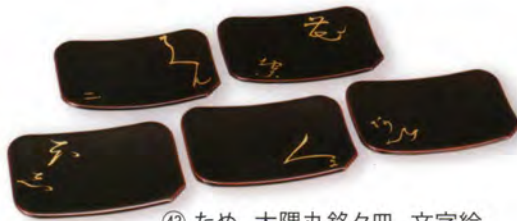

㉔ 溜・本朱 夫婦椀 春秋  
 (径12×6.5)  
 (36) 在庫切れです

㉕ 溜・古代朱 羽反夫婦椀  
 (径12×7)  
 (37) 17,600円(化粧箱入)

㉖ 黒 煮物椀 桐  
 (径13.5×10)  
 (38) 18,150円(化粧箱入)

㉗ ため ろくろ目盛鉢  
 (径21×6)  
 (40) 14,850円(化粧箱入)

㉘ 本朱 煮物椀 稲穂  
 (径13.5×10)  
 (39) 18,150円(化粧箱入)

㉙ 黒内洗朱 丸盆 七宝  
 (径28×2)  
 (41) 17,600円(化粧箱入)

④ 洗朱 月見形菓子器  
(径19.5×3.5)  
(42) 9,900円(化粧箱入)

④ ため 大隅丸銘々皿 文字絵  
(43) 在庫切れです (15.5×11×1)

④ 本朱内金地 紅茶椀 桜  
(44) 22,000円(化粧箱入)  
(カップ径9.5×5)

楊枝 吉野春秋  
(長さ13)  
④ 黒 ④ 本朱  
(46)(47) 各2,970円(PP袋入)