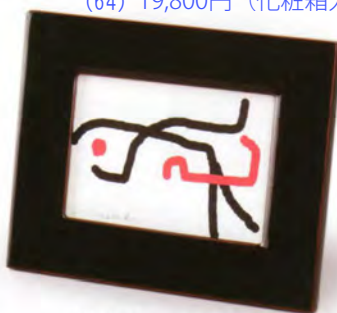

(62) 8,030円 (化粧箱入)

⑥4 洗朱内金地 招福盃  
鶴亀松竹梅  
(径6.5×2.5)

(64) 19,800円 (化粧箱入)

⑥3 洗朱内金地 招福盃  
松竹梅  
(径6.5×2.5)

(63) 12,100円 (化粧箱入)

⑥6 パネル ほおずき  
(額25.5×20.5×2.5)

(66) 14,300円(化粧箱入)

⑥7 ため 写真立  
(18.5×14.5×1)

(67) 11,000円(化粧箱入)

⑥8 黒 額皿 牡丹  
(径30×4)

(68) 50,600円(化粧箱入)

⑦0 黒 小物入 ポピー  
(21×15.5×6)

(70) 24,200円(化粧箱入)

⑥9 パネル 蒼月  
(額42×45×4.5)

(48,400円(紙箱入))

⑦2 黒 平文庫 花筏  
(24×32×5.5)