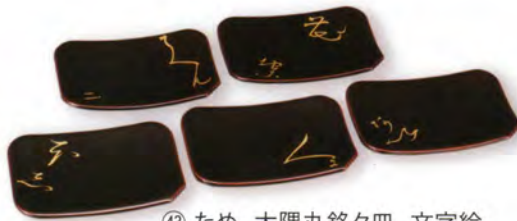

㉔ 溜・本朱 夫婦椀 春秋  
 (径12×6.5)  
 (36) 在庫切れです

㉕ 溜・古代朱 羽反夫婦椀  
 (径12×7)  
 (37) 17,600円(化粧箱入)

㉖ 黒 煮物椀 桐  
 (径13.5×10)  
 (38) 18,150円(化粧箱入)

㉗ ため ろくろ目盛鉢  
 (径21×6)  
 (40) 17,600円(化粧箱入)

㉘ 本朱 煮物椀 稲穂  
 (径13.5×10)  
 (39) 18,150円(化粧箱入)

㉙ 黒内洗朱 丸盆 七宝  
 (径28×2)  
 (41) 17,600円(化粧箱入)

④ 洗朱 月見形菓子器  
(径19.5×3.5)  
(42) 9,900円(化粧箱入)

④ ため 大隅丸銘々皿 文字絵  
(43) 在庫切れです (15.5×11×1)

④ 本朱内金地 紅茶椀 桜  
(44) 22,000円(化粧箱入)  
(カップ径9.5×5)

楊枝 吉野春秋  
(長さ13)

④ 黒 ④ 本朱  
(46)(47) 各2,970円(PP袋入)