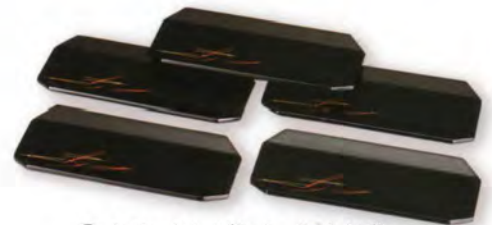

④ ため おしぼり上 朱金松葉
(17.5×7×1)
(53) 13,200円(化粧箱入)