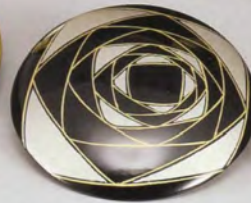

④ うるみ プローチ
天寿国繡帳
(径7.5×0.5)
(4) 10,560円(化粧箱入)

⑦ 本朱 プローチ 流れ
(7×3.5×0.8)
(7) 23,650円(ケース入)

⑤ 黒 プローチ パラ
(径7.5×0.5)
(5) 在庫切れです