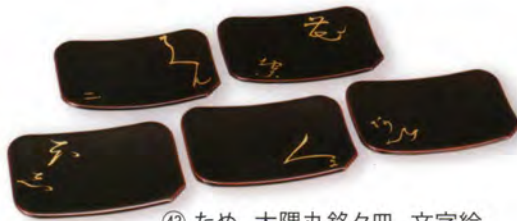

(38) 黒 煮物椀 桐
 (径13.5×10)
 (38) 13,750円(化粧箱入)

(39) 本朱 煮物椀 稲穂
 (径13.5×10)
 (39) 13,750円(化粧箱入)

(40) ため ろくろ目盛鉢
 (径21×6)
 (40) 14,850円(化粧箱入)

(41) 黒内洗朱 丸盆 七宝
 (径28×2)
 (41) 17,600円(化粧箱入)

④ 洗朱 月見形菓子器
(径19.5×3.5)
(42) 7,260円(化粧箱入)