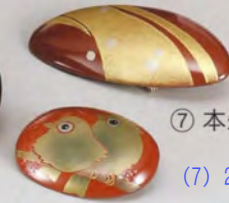

SHIROKIYA

白木屋の 会津ぬり

2022年5月23日版

※ 掲載商品は全品木製・漆塗です。

※ 一部の商品に、一時、品切れの場合もございます。御了承下さい。

総合版

① 黒 バングル
とうてつ文
(M 径9 ×4.5)
(S 径8.5×4.5)
(1) 9,460円(化粧箱入)

② 黒 かんざし
波に蟹
(長さ15)
(2) 22,000円(化粧箱入)

③ 本朱 かんざし
青海波
(長さ12)
(3) 22,000円(木箱入)

④ うるみ プローチ
天寿国繡帳
(径7.5×0.5)
(4) 10,560円(化粧箱入)

⑤ 黒 プローチ パラ
(径7.5×0.5)
(5) 在庫切れです

⑦ 本朱 プローチ 流れ
(7×3.5×0.8)
(7) 23,650円(ケース入)

⑥ 本朱 プローチ めじろ
(4.5×3.3×0.5)
(6) 20,460円(ケース入)

⑬ ため 額皿 シュウカイドウ
(径18×2.3)
(13) 18,700円(化粧箱入)

⑧ 黒 胴張宝石箱 椿
(21.5×15.5×11)
(8) 85,800円
(木箱入)

※単位:cm。およその寸法です。漆の発色には一点毎に若干の違いがあります。

本朱 入子椀 吉野春秋
 (17) 7,700円 (化粧箱入) (17) 大 (径11.8×6.5)
 (18) 6,930円 (化粧箱入) (18) 小 (径11.5×6)