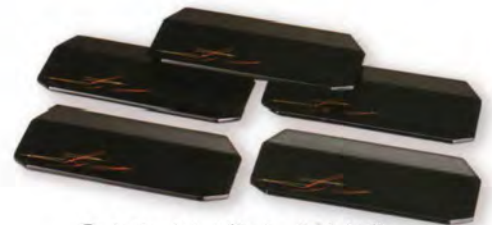

④ 洗朱 二段小重 七宝
(12×12×12)
(49) 在庫切れです

④ 黒 二段小重 錦絵
(12×12×12)
(50) 27,500円(化粧箱入)

④ 黒 角盆 錦絵
(24.5×24.5×2)
(51) 19,800円(化粧箱入)

④ ため 小判形茶托 秋野
(12×10×2)
(52) 22,000円(化粧箱入)

④ ため おしぼり上 朱金松葉
(17.5×7×1)
(53) 13,200円(化粧箱入)