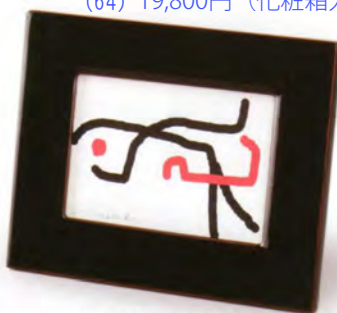

⑥4 洗朱内金地 招福盃
鶴亀松竹梅
(径6.5×2.5)

(64) 19,800円 (化粧箱入)

⑥3 洗朱内金地 招福盃
松竹梅
(径6.5×2.5)

(63) 12,100円 (化粧箱入)

⑥6 パネル ほおずき
(額25.5×20.5×2.5)

(66) 13,200円(化粧箱入)

⑥7 ため 写真立
(18.5×14.5×1)

(67) 11,000円(化粧箱入)

⑥8 黒 額皿 牡丹
(径30×4)

(68) 44,000円(化粧箱入)

⑦0 黒 小物入 ポピー
(21×15.5×6)

(70) 24,200円(化粧箱入)

⑥9 パネル 蒼月
(額42×45×4.5)

(69) 36,300円(紙箱入)

⑦2 黒 平文庫 花筏
(24×32×5.5)

(72) 35,200円(化粧箱入)