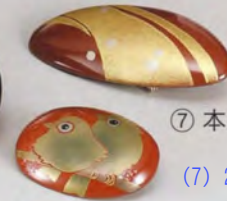

② 黒 かんざし
波に蟹
(長さ15)

(2) 22,000円(化粧箱入)

③ 本朱 かんざし
青海波
(長さ12)
(3) 22,000円(木箱入)

④ うるみ プローチ
天寿国繡帳
(径7.5×0.5)

(4) 14,300円(化粧箱入)

⑤ 黒 プローチ パラ
(径7.5×0.5)
(5) 在庫切れです

⑦ 本朱 プローチ 流れ
(7×3.5×0.8)
(7) 23,650円(ケース入)

⑥ 本朱 プローチ めじろ
(4.5×3.3×0.5)
(6) 在庫切れです

⑨ 黒 花瓶 春秋
(径15×15)
(9) 30,800円(化粧箱入)

⑩ 本朱 花瓶 桜
(径15×15)
(10) 30,800円(化粧箱入)

⑪ 洗朱内金地 小盃 桜
(径6.5×2.5)
(11) 12,100円 (化粧箱入)

⑬ ため 額皿 シュウカイドウ
(径18×2.3)
(13) 31,900円(化粧箱入)

⑫ 黒 額皿 桜
(径18×2.3)
(12) 25,300円(化粧箱入)

ため ペーパーウエイト
⑭ 鳥 ⑮ 龍 ⑯ さくら
(7.5×7.5×3)
(14)(15)(16) 各4,620円(化粧箱入)

※単位:cm。およその寸法です。漆の発色には一点毎に若干の違いがあります。

本朱 入子椀 吉野春秋
 (17) 10,120円 (化粧箱入) (17) 大 (径11.8×6.5)
 (18) 9,790円 (化粧箱入) (18) 小 (径11.5×6)

かる〜いスプーン
 (21) 黒 (22) 本朱
 (23) ため (24) 洗朱
 (長さ18)
 (21)(22)(23)(24)
 各4,290円(化粧箱入)