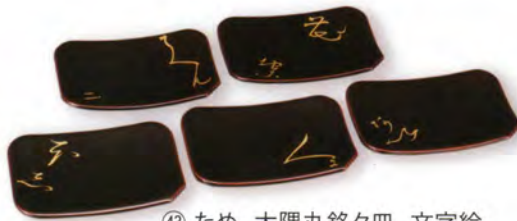

腰高汁椀 めで鯛 ㉘溜 ㉙ 古代朱 (径9×6.5)
 箸 めで鯛 ㉚黒 ㉛ 本朱 (長さ22.5)
 箸置 めで鯛 ㉜黒 ㉝ 本朱 (4.8×1.2×1)

㉗ 桜 夫婦椀 金銀彫
 (径12×6)
 (27)19,800円(化粧箱入)

㉘ 黒 三段重 祥鶴
 (19.5×19.5×21)
 (34) 在庫切れです

㉙ 古代朱 羽反盛器
 (径24×3)
 (35) 15,400円(化粧箱入)

㉚ 溜・本朱 夫婦椀 春秋
 (径12×6.5)
 (36) 在庫切れです

㉛ 溜・古代朱 羽反夫婦椀
 (径12×7)
 (37) 17,600円(化粧箱入)

㉜ 黒 煮物椀 桐
 (径13.5×10)
 (38) 18,150円(化粧箱入)

㉝ ため ろくろ目盛鉢
 (径21×6)
 (40) 17,600円(化粧箱入)

㉞ 本朱 煮物椀 稲穂
 (径13.5×10)
 (39) 18,150円(化粧箱入)

㉟ 黒内洗朱 丸盆 七宝
 (径28×2)
 (41) 19,800円(化粧箱入)

④ 洗朱 月見形菓子器
(径19.5×3.5)
(42) 9,900円(化粧箱入)

④ ため 大隅丸銘々皿 文字絵
(43) 在庫切れです (15.5×11×1)

④ 本朱内金地 紅茶椀 桜
(44) 22,000円(化粧箱入)
(カップ径9.5×5)

楊枝 吉野春秋
(長さ13)
④ 黒 ④ 本朱
(46)(47) 各2,970円(PP袋入)

④ 黒 紅茶椀 パラ
(45) 在庫切れです
(カップ径9.5×5)